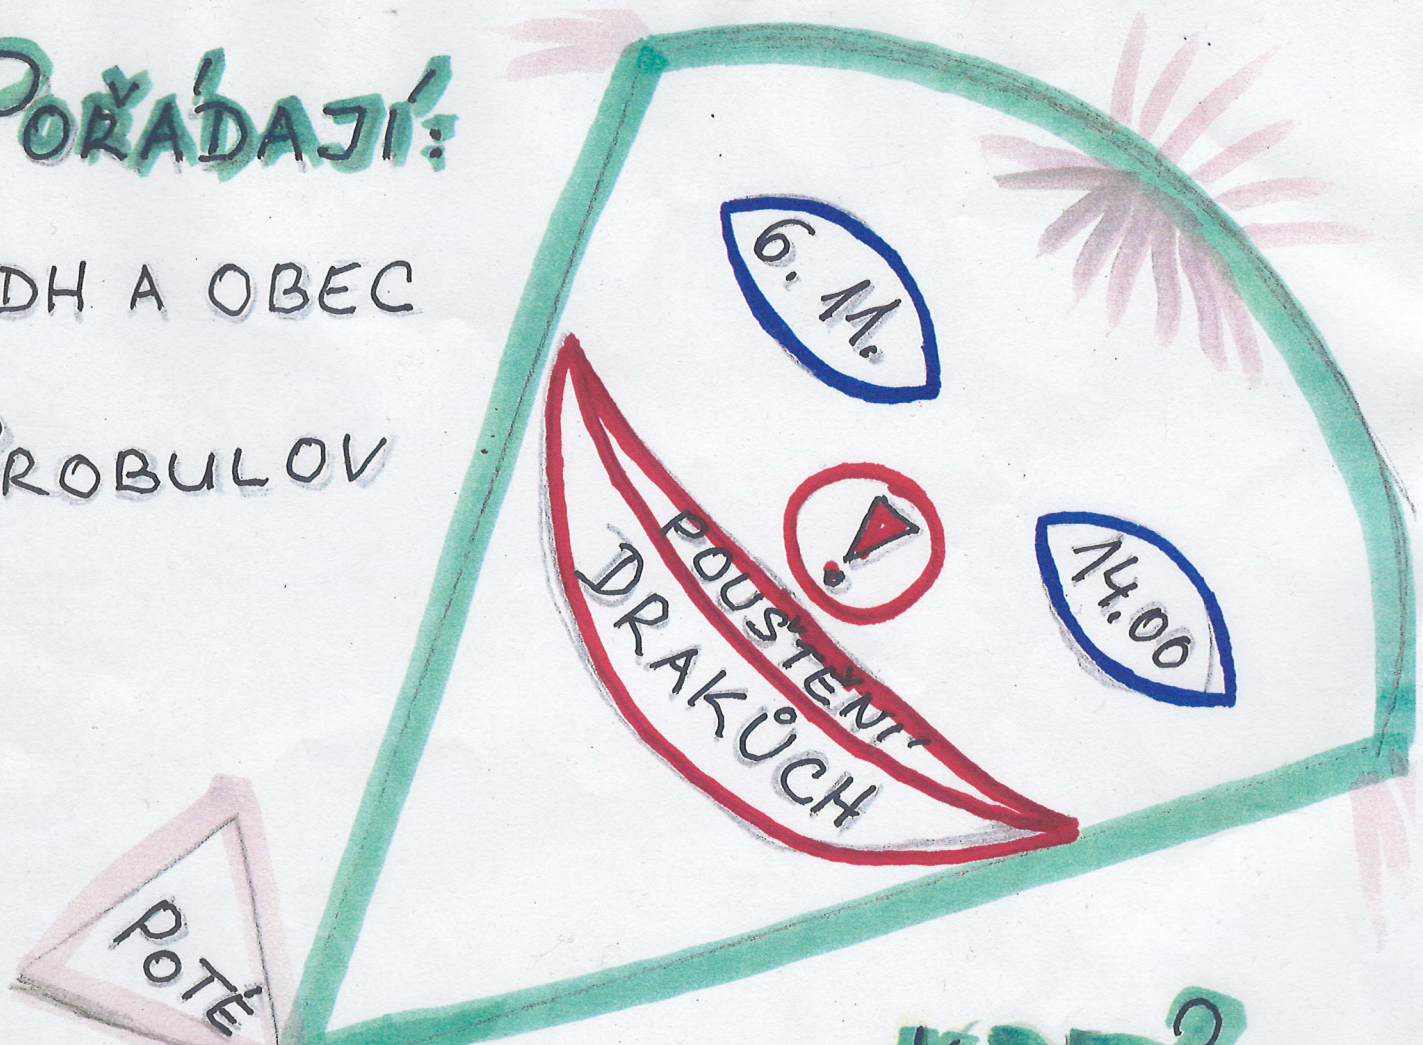

## KDE?

NA MAŇÁKOVIC  
LOUCE  
ODTUD TĚŽ START  
LAMPÍJOŇÁKU

## ZAJISTĚNO:

PÍVO

VURŤY

CHLĚB