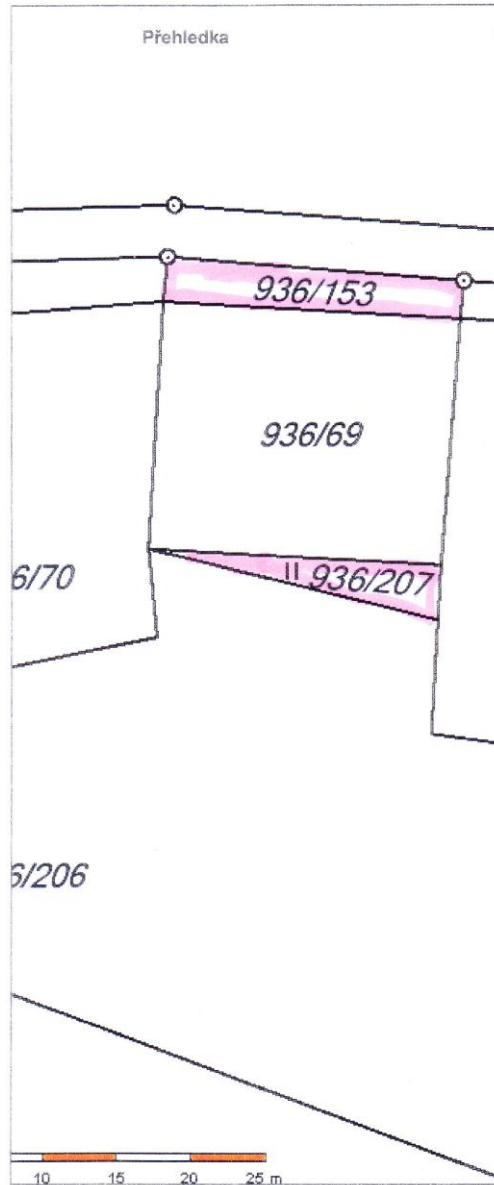

Zákres v katastrální mapě je nedílnou součástí tohoto záměru.

a dále

záměr odprodat pozemkové parcely KN 936/207 a 936/153, obě v k.ú. Probulov.

Kupní cena je stanovena na 100 Kč za metr čtvereční.

Zákres v katastrální mapě je nedílnou součástí tohoto záměru.

 k prodeji

OBEČ PŘESLAV
398 01/2014 k.ú.řad/VII.

Obsah katastrální mapy a mapy pozemkového katastru se zobrazuje od měřítka 1:5000.
Podrobnější informace k používání mapy, aktualizaci dat a jejího obsahu jsou uvedeny v [návodě](#) (PDF formát).
Veškeré zjištěné hodnoty souřadnic a délek nelze využívat pro vytyčování hranic pozemků v terenu.